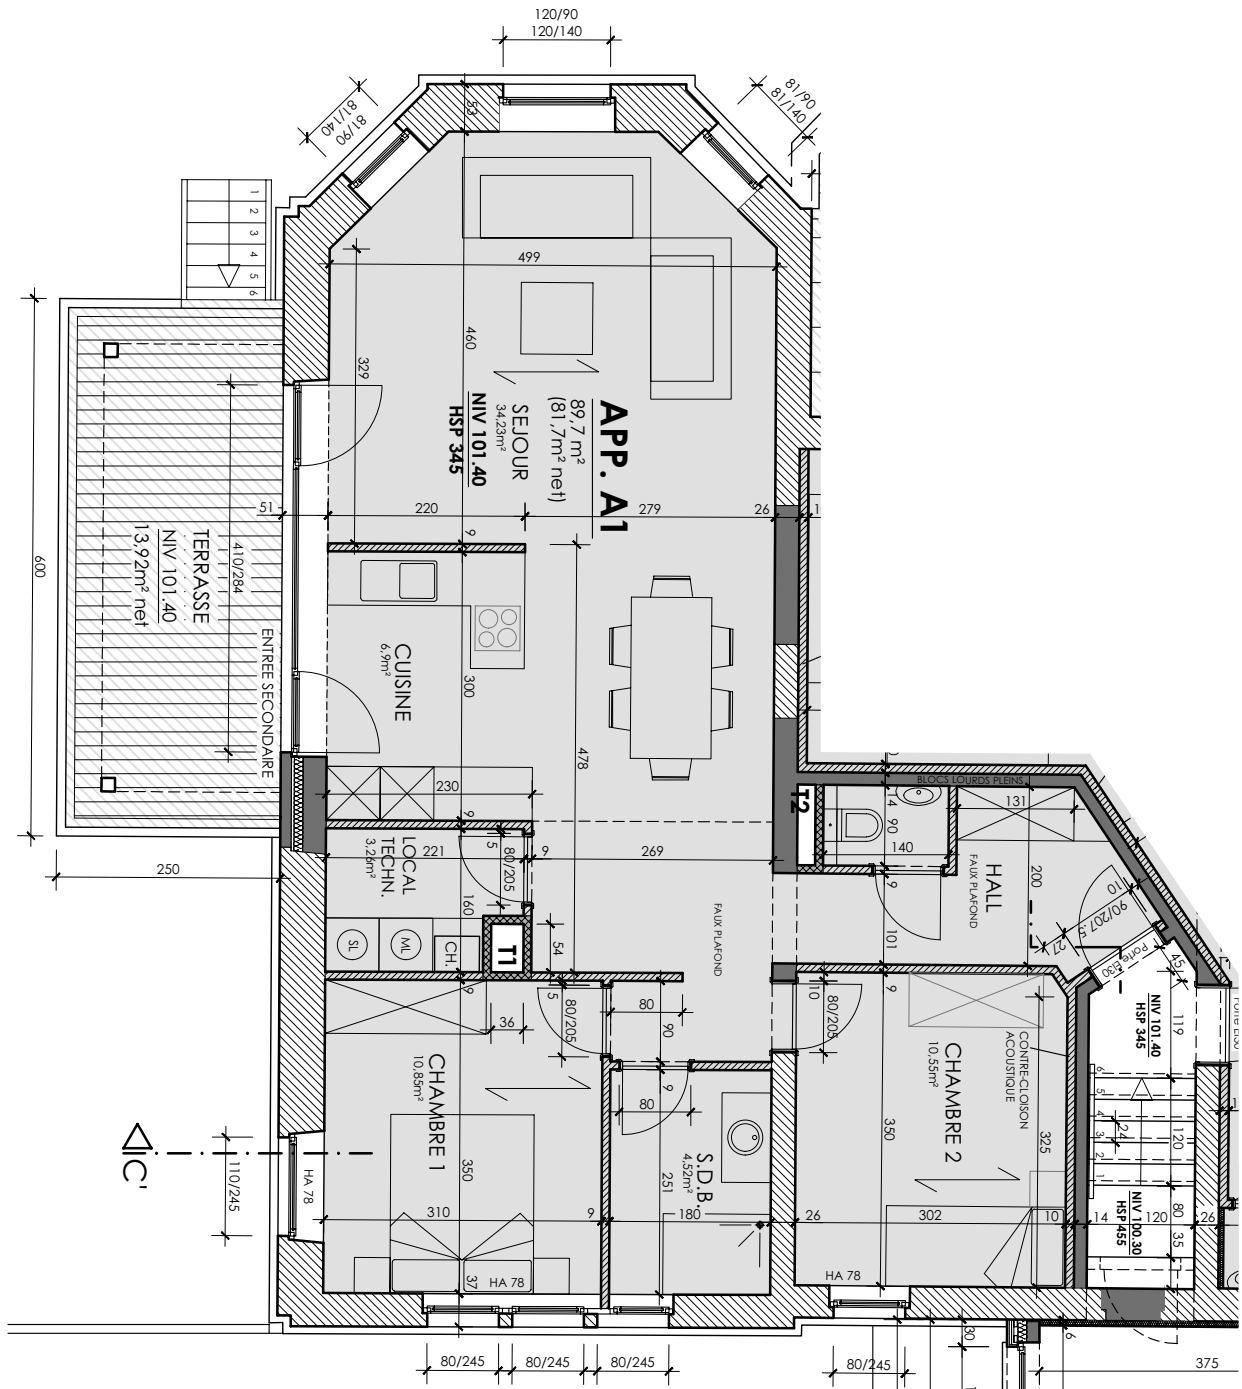

Bâtiment

A

APP. A1

Type d'appartement
2 chambres

Niveau appartement
RDC

Superficie appartement
81.7 m²

Superficie terrasse
13.9 m²

Superficie jardin
-

Superficie cave
11.9 m²

Des modifications sont susceptibles d'être apportées à ce plan en fonction des nécessités de la réalisation. Les surfaces des appartements et les dimensions des équipements ainsi que le mobilier sont donnés à titre indicatif et non-contractuel.