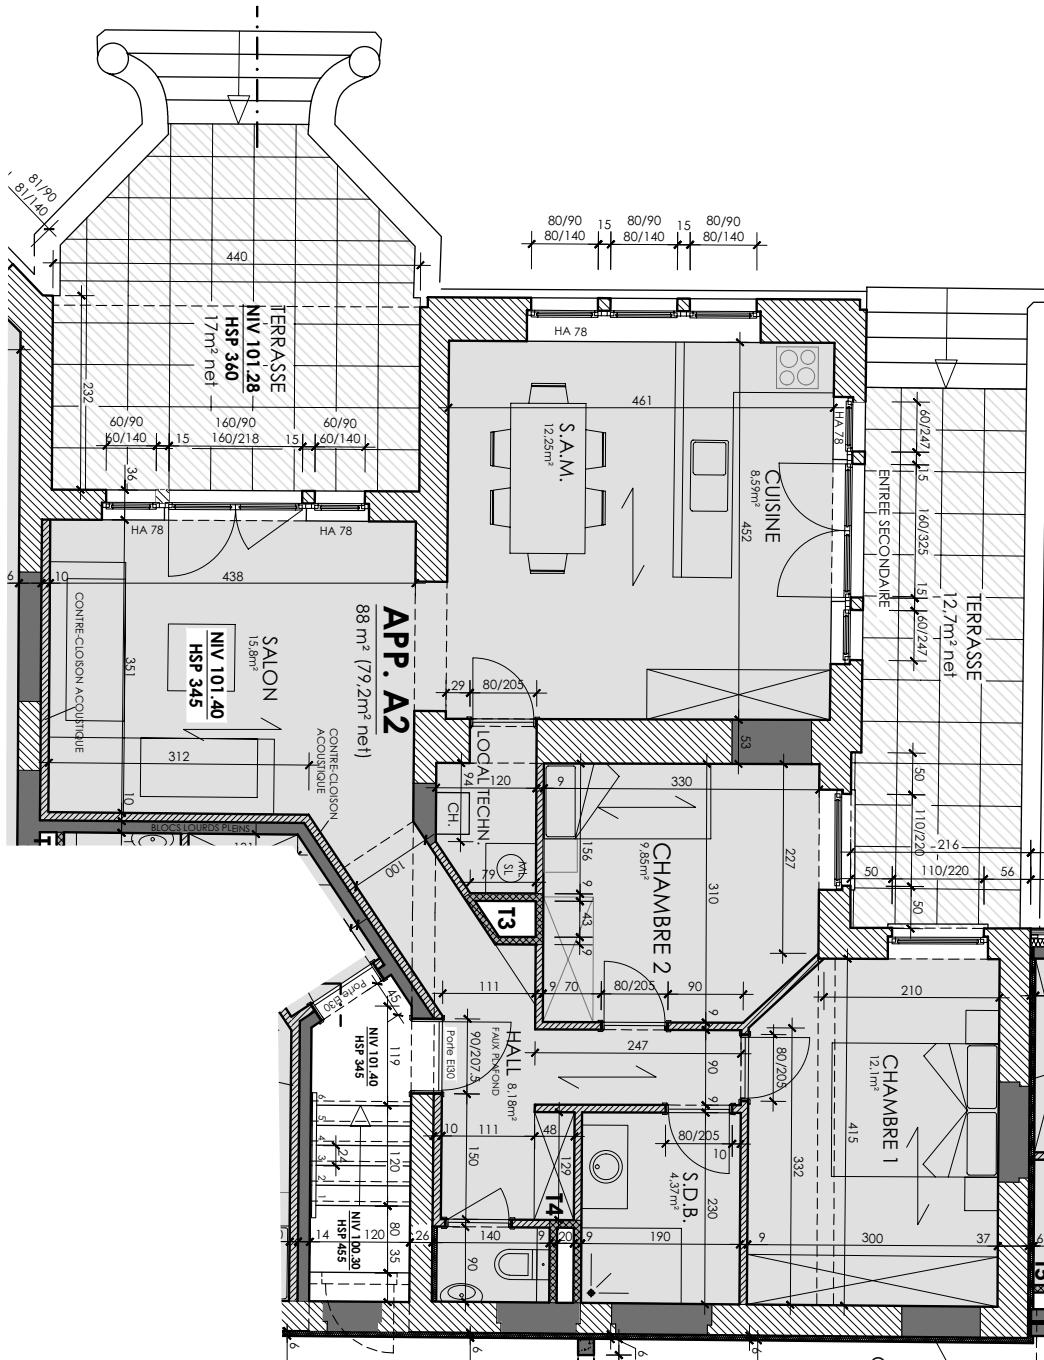

Bâtiment

A

APP. A2

Type d'
appartement
2 chambres

Niveau
appartement
RDC

Superficie
appartement
79.2 m²

Superficie
terrasse
29.7 m²

Superficie
jardin
-

Superficie
cave
11.8 m²

Des modifications sont susceptibles d'être apportées à ce plan en fonction des nécessités de la réalisation. Les surfaces des appartements et les dimensions des équipements ainsi que le mobilier sont donnés à titre indicatif et non-contractuel.