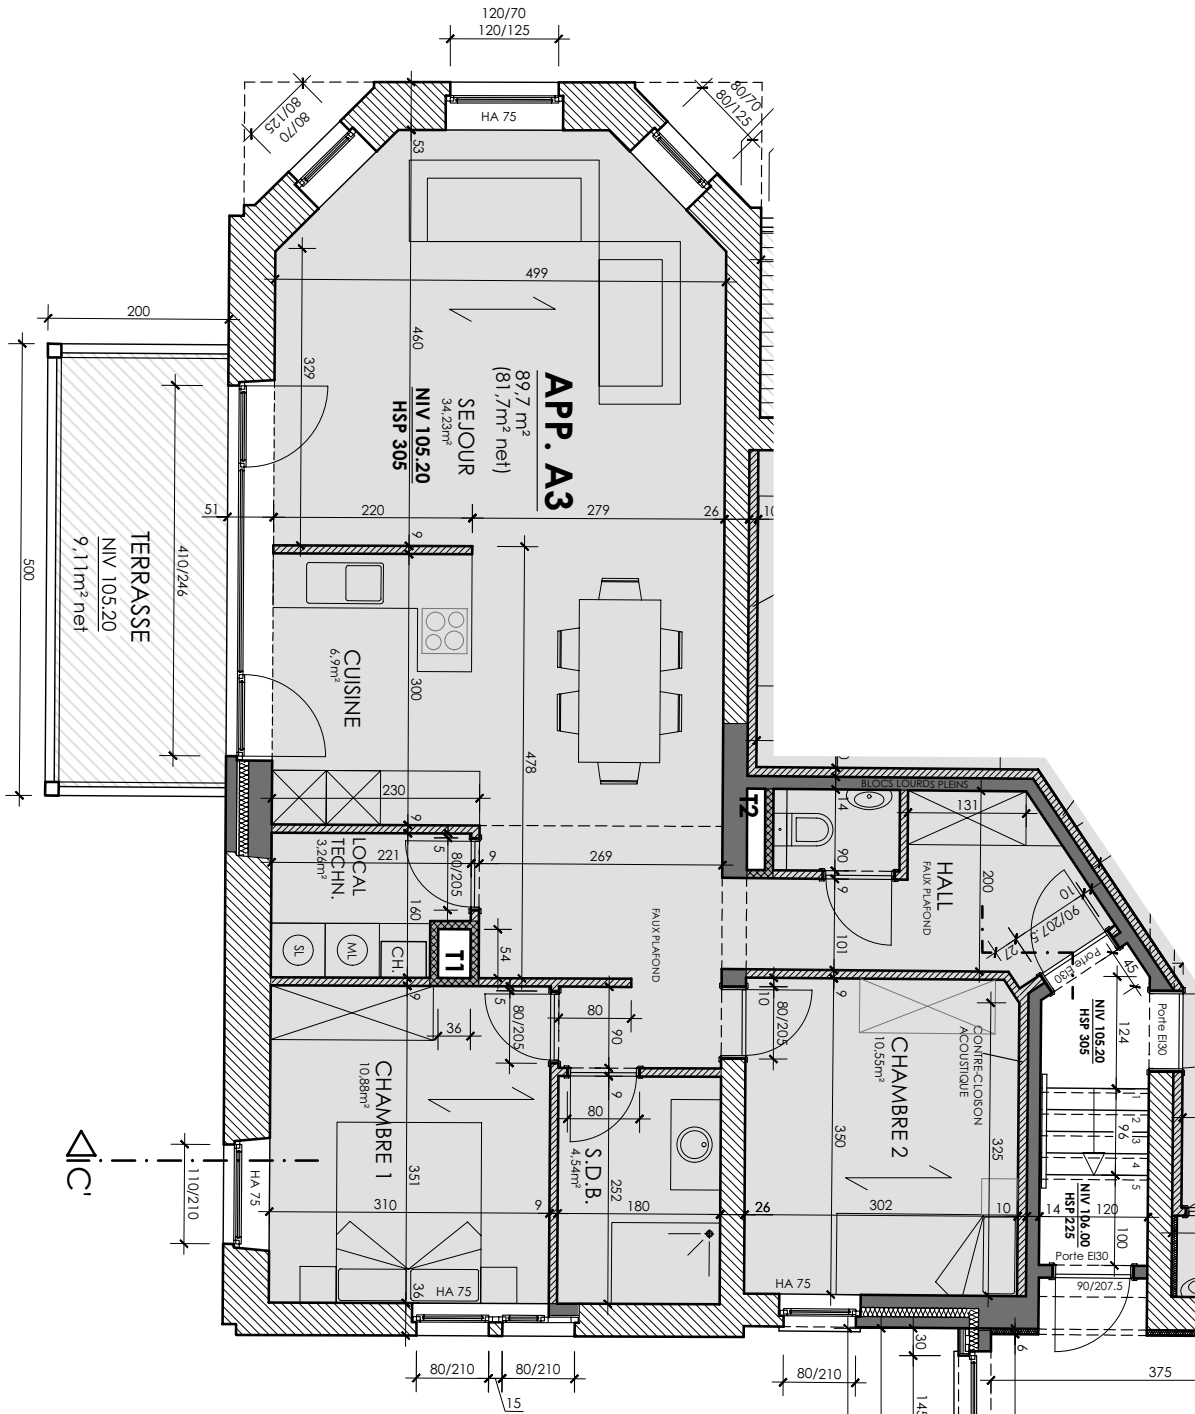

Bâtiment

A

APP. A3

Type d'appartement
2 chambres

Niveau appartement
1^{er} étage

Superficie appartement
81.7 m²

Superficie terrasse
9.1 m²

Superficie jardin
-

Superficie cave
12.3 m²

Des modifications sont susceptibles d'être apportées à ce plan en fonction des nécessités de la réalisation. Les surfaces des appartements et les dimensions des équipements ainsi que le mobilier sont donnés à titre indicatif et non-contractuel.