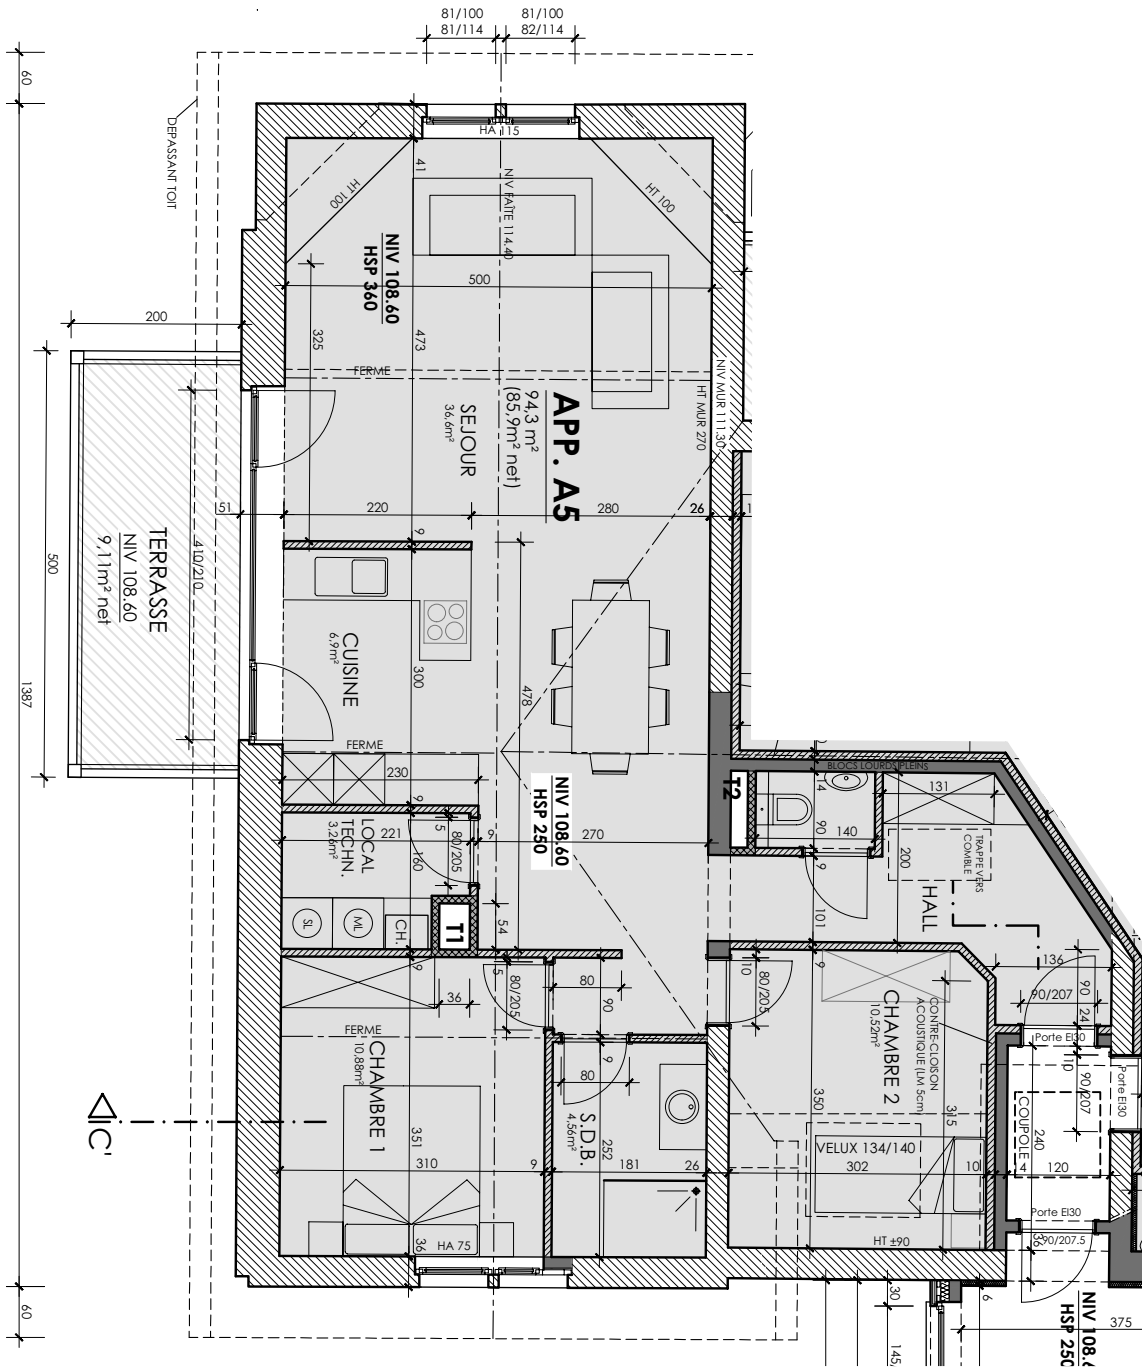

Bâtiment

A

APP. A5

Type d'appartement
2 chambres

Niveau appartement
2^e étage

Superficie appartement
85.9 m²

Superficie terrasse
9.1 m²

Superficie jardin
-

Superficie cave
6.6 m²

Des modifications sont susceptibles d'être apportées à ce plan en fonction des nécessités de la réalisation. Les surfaces des appartements et les dimensions des équipements ainsi que le mobilier sont donnés à titre indicatif et non-contractuel.