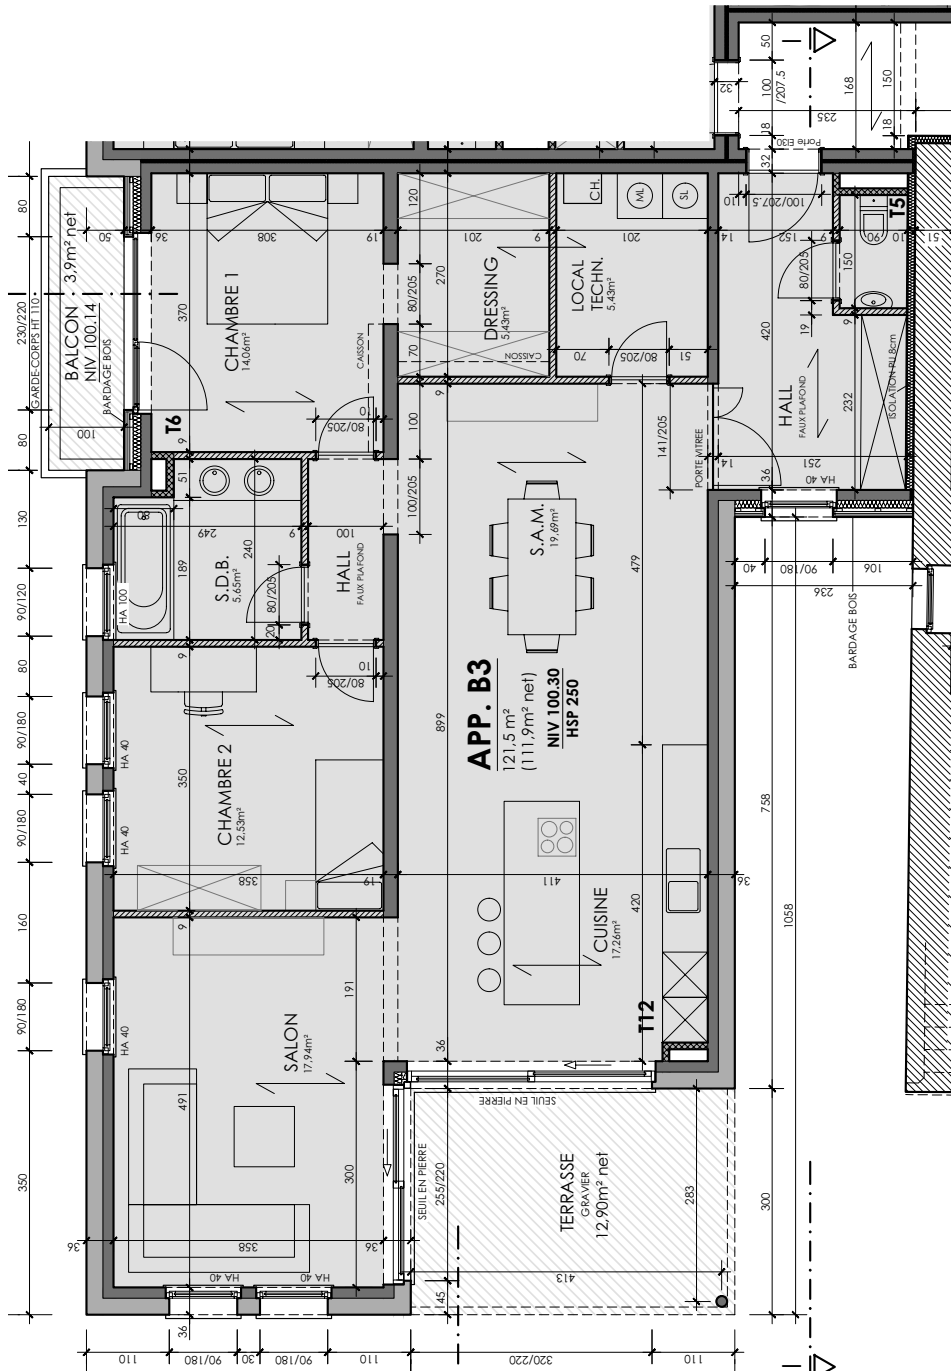

Bâtiment

B

APP. B3

Type d' appartement
2 chambres

Niveau appartement
RDC

Superficie appartement
111.9 m²

Superficie terrasse
12.9 m²

Superficie balcon
3.9 m²

Superficie cave
9.8 m²

Orientation terrasse

Orientation balcon

Des modifications sont susceptibles d'être apportées à ce plan en fonction des nécessités de la réalisation. Les surfaces des appartements et les dimensions des équipements ainsi que le mobilier sont donnés à titre indicatif et non-contractuel.