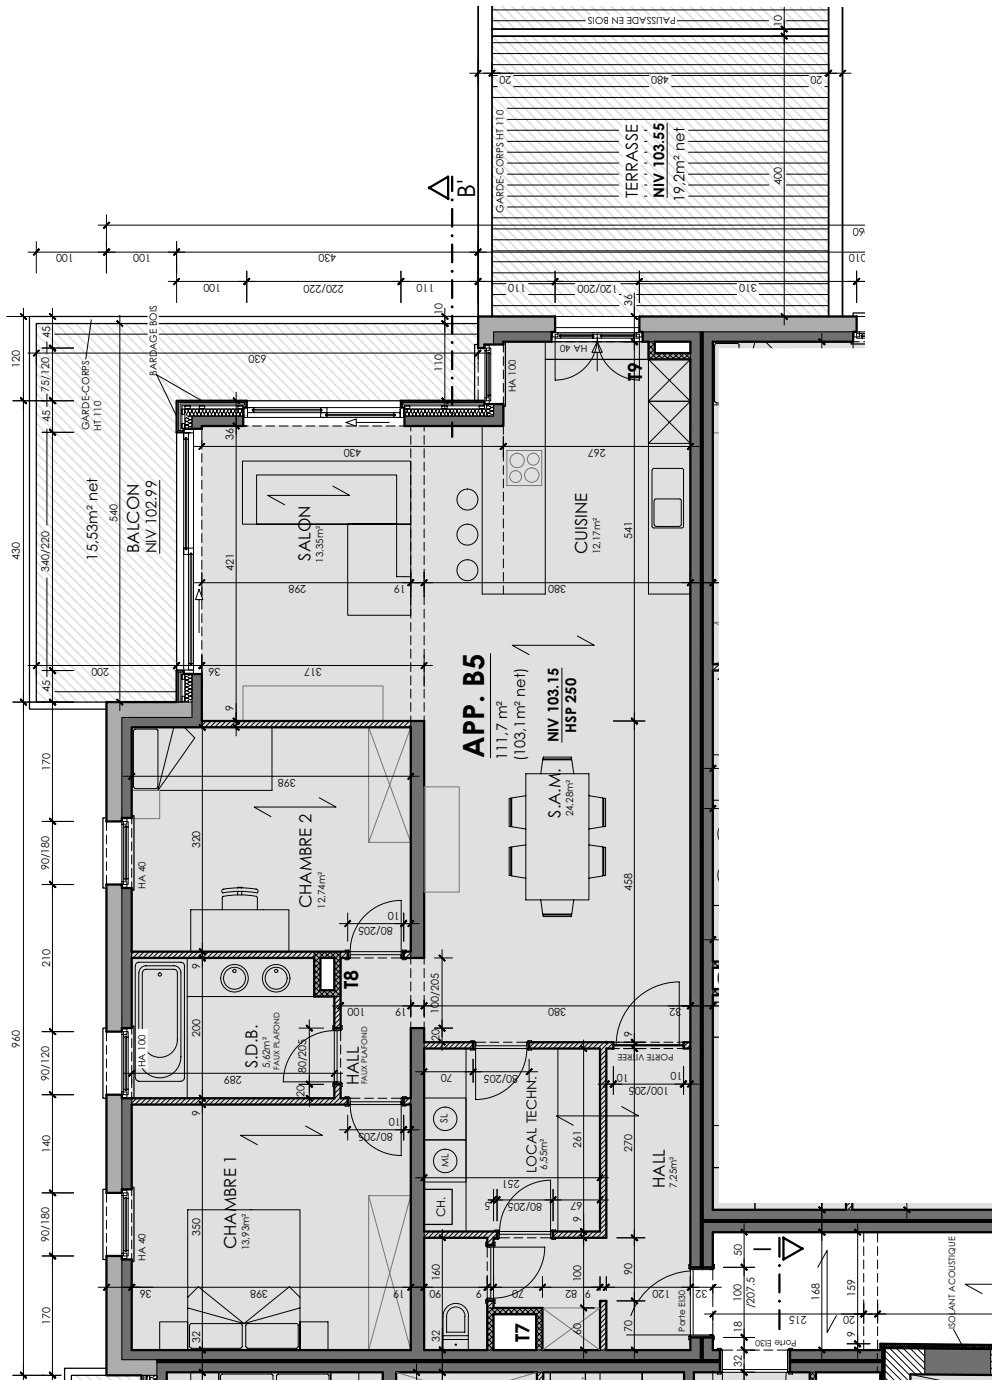

Bâtiment

B

APP. B5

Type d' appartement
2 chambres

Niveau appartement
1^{er} étage

Superficie appartement
103.1 m²

Superficie terrasse
19 m²

Superficie balcon
15.5 m²

Superficie cave
8.6 m²

Orientation terrasse  **19.2 m²**

Orientation balcon  **15.5 m²**

Des modifications sont susceptibles d'être apportées à ce plan en fonction des nécessités de la réalisation. Les surfaces des appartements et les dimensions des équipements ainsi que le mobilier sont donnés à titre indicatif et non-contractuel.