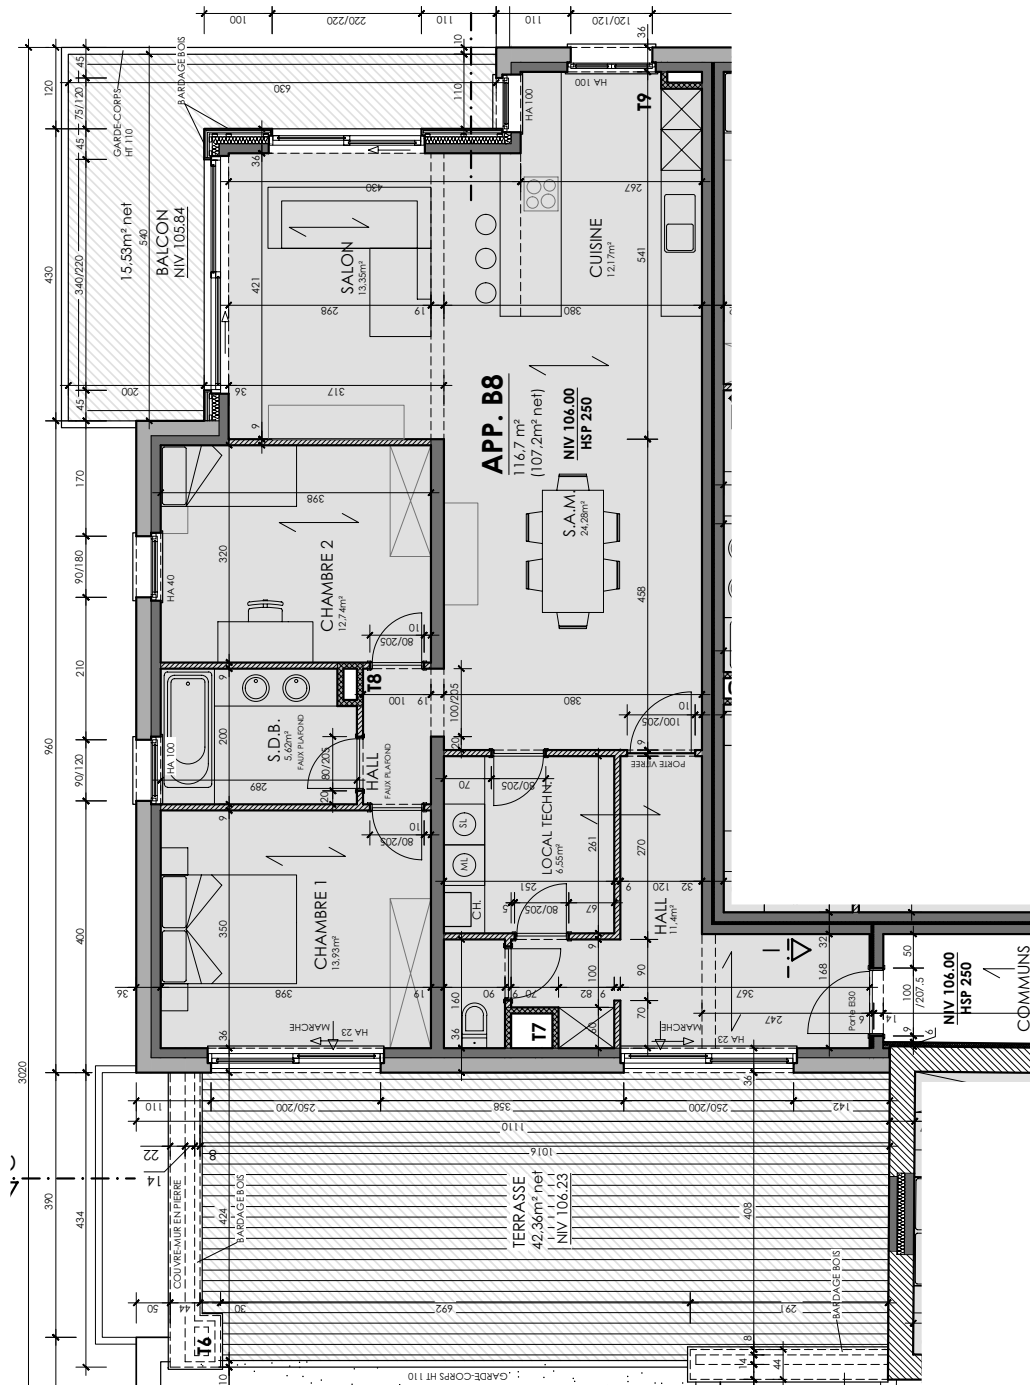

Bâtiment

B

APP. B8

Type d' appartement
2 chambres

Niveau appartement
2^e étage

Superficie appartement
107.2 m²

Superficie terrasse
42.4 m²

Superficie balcon
15.5 m²

Superficie cave
11 m²

Orientation terrasse

Orientation balcon

Des modifications sont susceptibles d'être apportées à ce plan en fonction des nécessités de la réalisation. Les surfaces des appartements et les dimensions des équipements ainsi que le mobilier sont donnés à titre indicatif et non-contractuel.