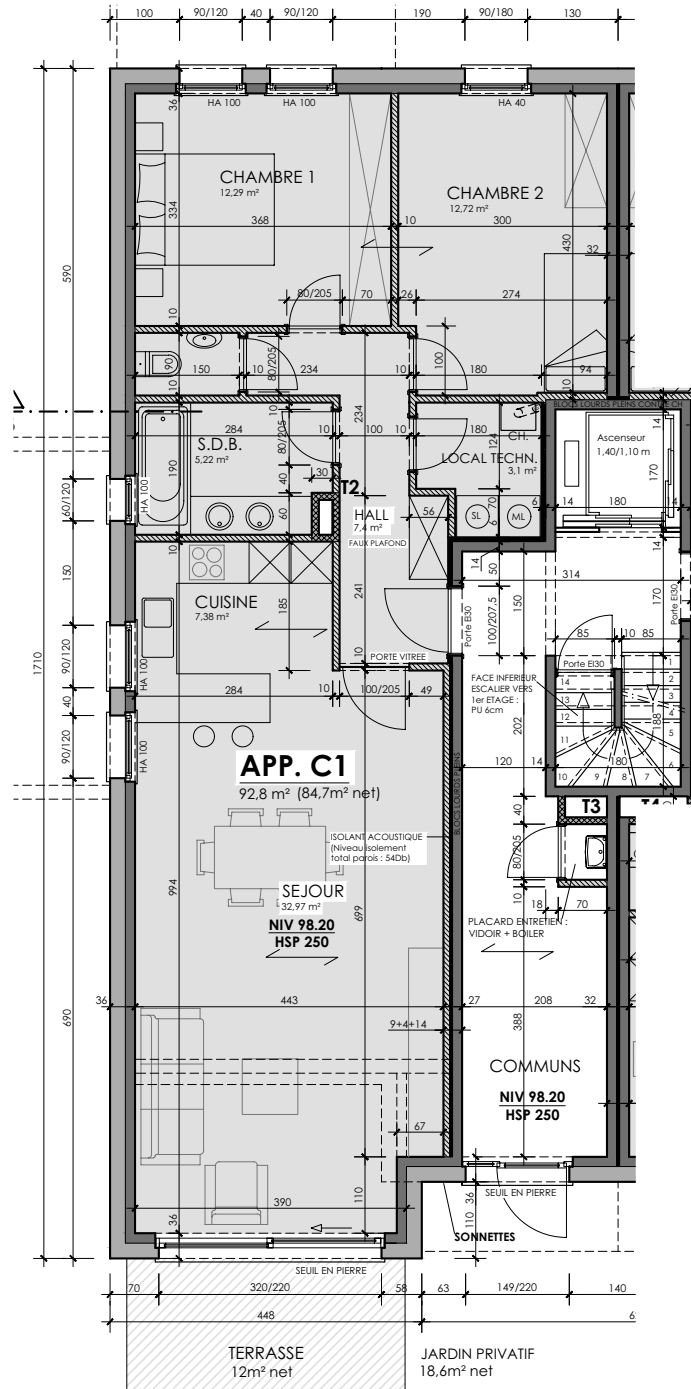

Bâtiment

C

APP. C1

Type d'appartement
2 chambres

Niveau appartement
RDC

Superficie appartement
84.7 m²

Superficie terrasse
12 m²

Superficie jardin
18.6 m²

Superficie cave
27.2 m²

Des modifications sont susceptibles d'être apportées à ce plan en fonction des nécessités de la réalisation. Les surfaces des appartements et les dimensions des équipements ainsi que le mobilier sont donnés à titre indicatif et non-contractuel.