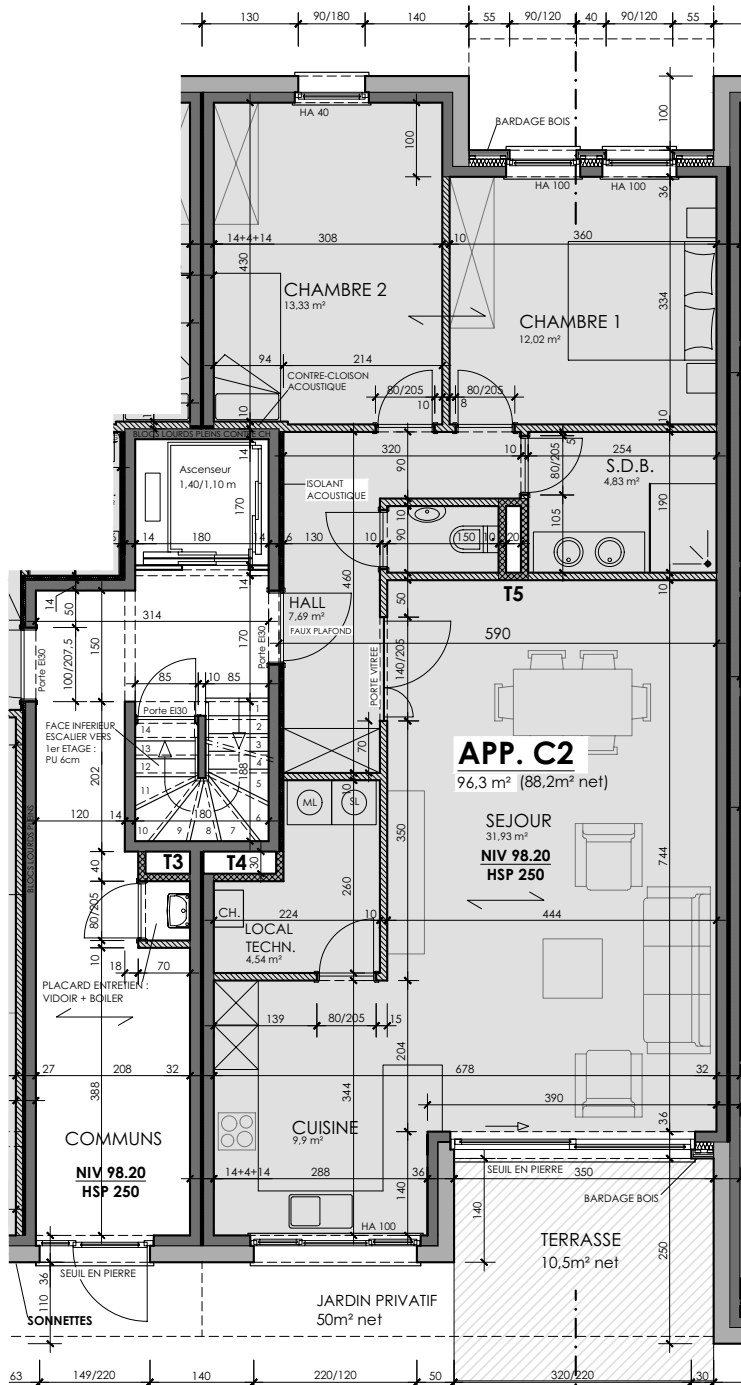

Bâtiment

C

APP. C2

Type d' appartement
2 chambres

Niveau appartement
RDC

Superficie appartement
88.2 m²

Superficie terrasse
10.5 m²

Superficie jardin
50 m²

Superficie cave
27.3 m²

Des modifications sont susceptibles d'être apportées à ce plan en fonction des nécessités de la réalisation. Les surfaces des appartements et les dimensions des équipements ainsi que le mobilier sont donnés à titre indicatif et non-contractuel.