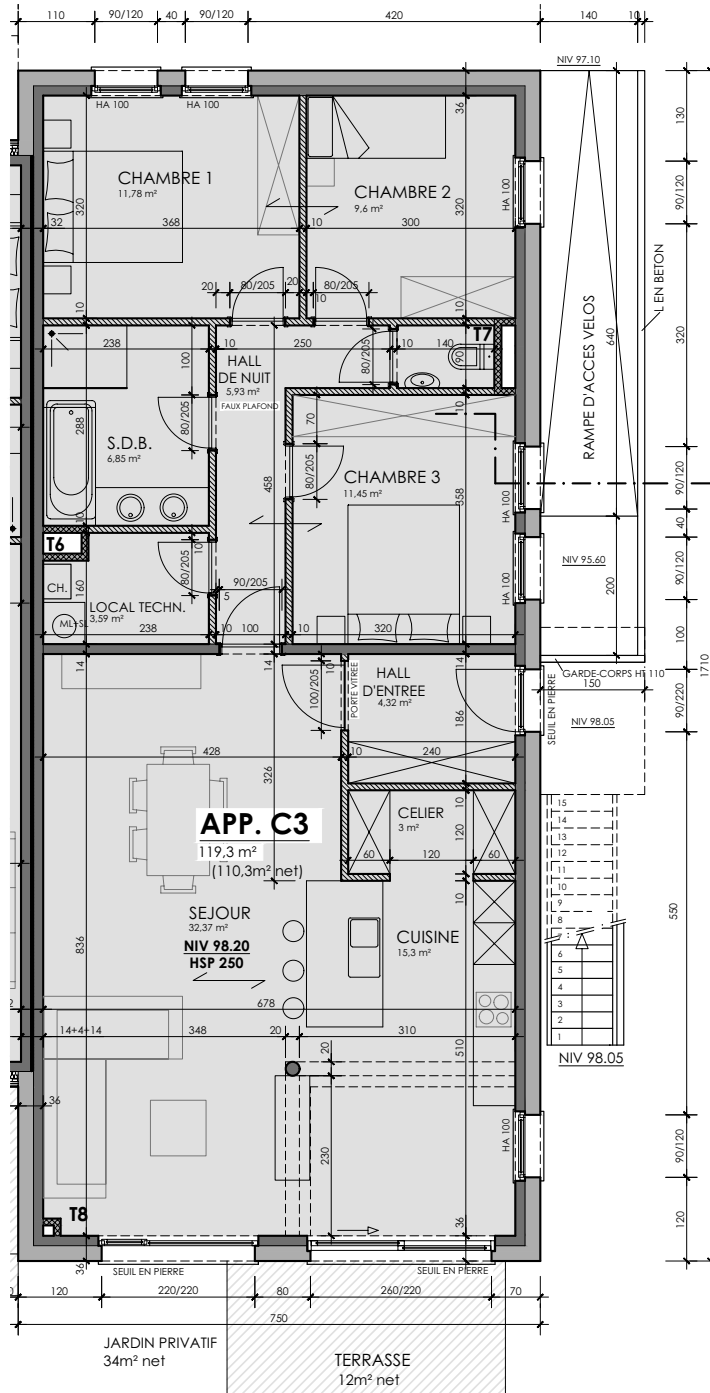

Bâtiment

C

APP. C3

Type d'appartement
2 chambres

Niveau appartement
RDC

Superficie appartement
110.3 m²

Superficie terrasse
12 m²

Superficie jardin
34 m²

Superficie cave
21.8 m²

Des modifications sont susceptibles d'être apportées à ce plan en fonction des nécessités de la réalisation. Les surfaces des appartements et les dimensions des équipements ainsi que le mobilier sont donnés à titre indicatif et non-contractuel.