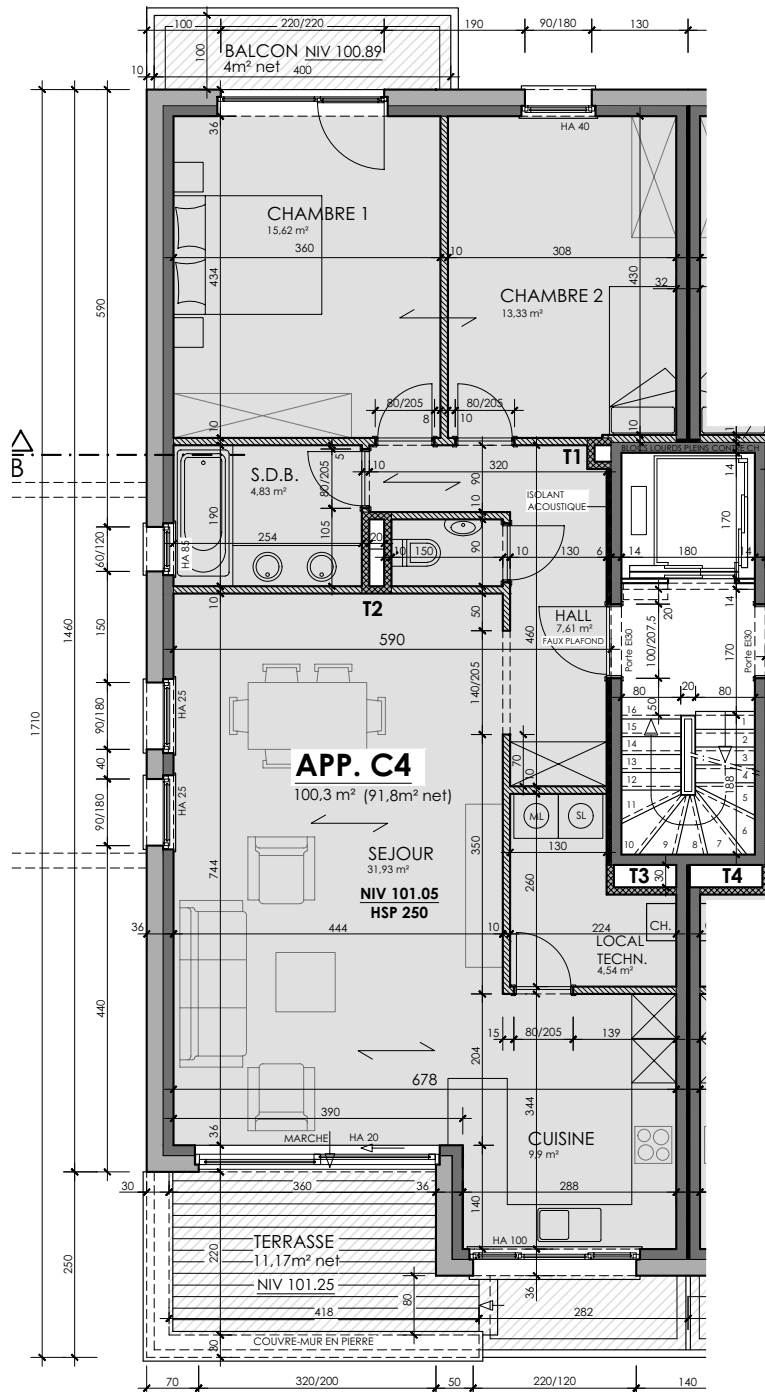

Bâtiment

C

Avenue François Bosse

APP. C4

Type d'appartement
2 chambres

Niveau appartement
1^{er} étage

Superficie appartement
91.8 m²

Superficie terrasse
11.2 m²

Superficie balcon
4 m²

Superficie cave
30.1 m²

Orientation terrasse

11.2 m²

Orientation balcon

4 m²

Des modifications sont susceptibles d'être apportées à ce plan en fonction des nécessités de la réalisation. Les surfaces des appartements et les dimensions des équipements ainsi que le mobilier sont donnés à titre indicatif et non-contractuel.