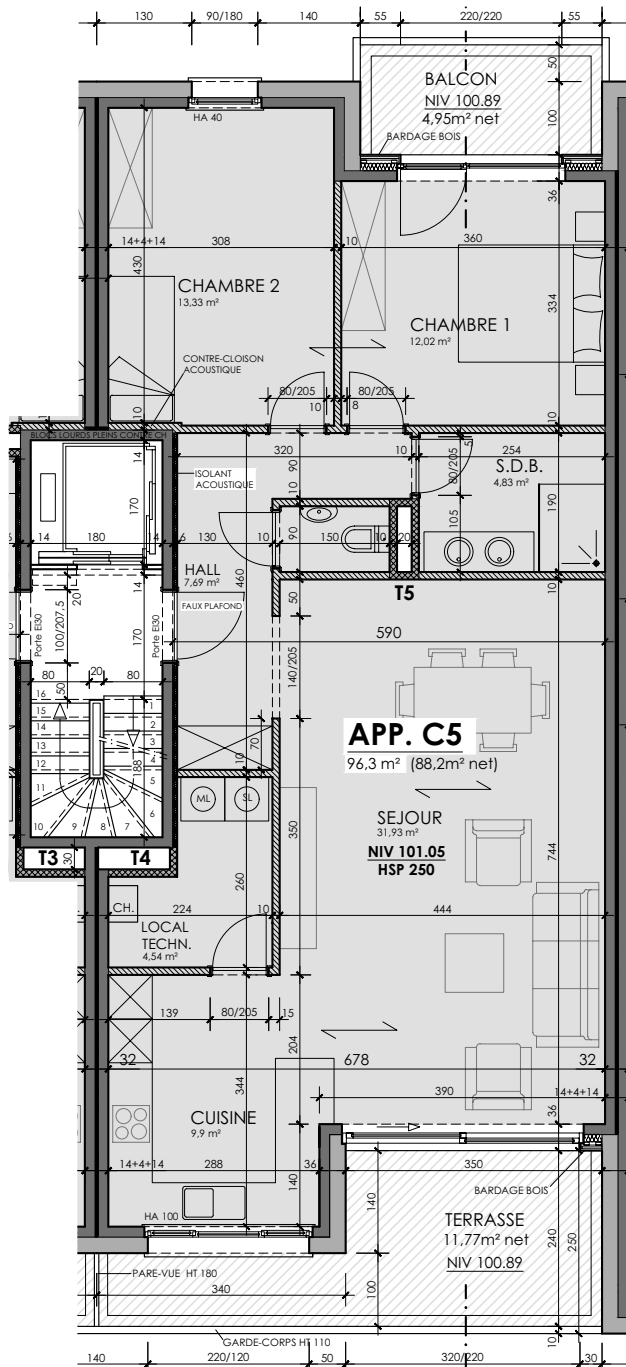

Bâtiment

C

APP. C5

Type d'appartement
2 chambres

Niveau appartement
1^{er} étage

Superficie appartement
88.2 m²

Superficie terrasse
11.8 m²

Superficie balcon
5 m²

Superficie cave
35.8 m²

Orientation terrasse **11.8 m²**

Orientation balcon **5 m²**

Des modifications sont susceptibles d'être apportées à ce plan en fonction des nécessités de la réalisation. Les surfaces des appartements et les dimensions des équipements ainsi que le mobilier sont donnés à titre indicatif et non-contractuel.