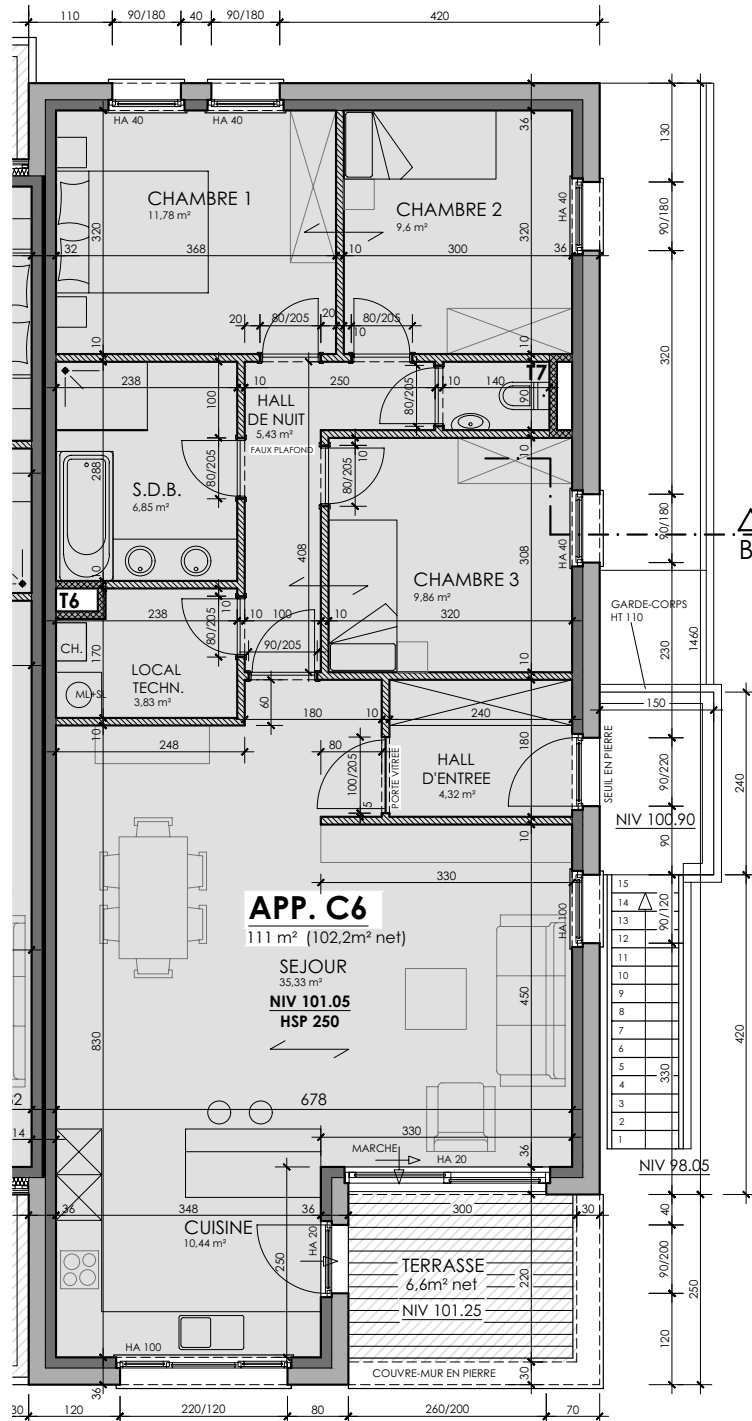

Bâtiment

C

APP. C6

Type d'
appartement
3 chambres

Niveau
appartement
1^{er} étage

Superficie
appartement
102.2 m²

Superficie
terrasse
6.6 m²

Superficie
jardin
-

Superficie
cave
35.8 m²

Des modifications sont susceptibles d'être apportées à ce plan en fonction des nécessités de la réalisation. Les surfaces des appartements et les dimensions des équipements ainsi que le mobilier sont donnés à titre indicatif et non-contractuel.