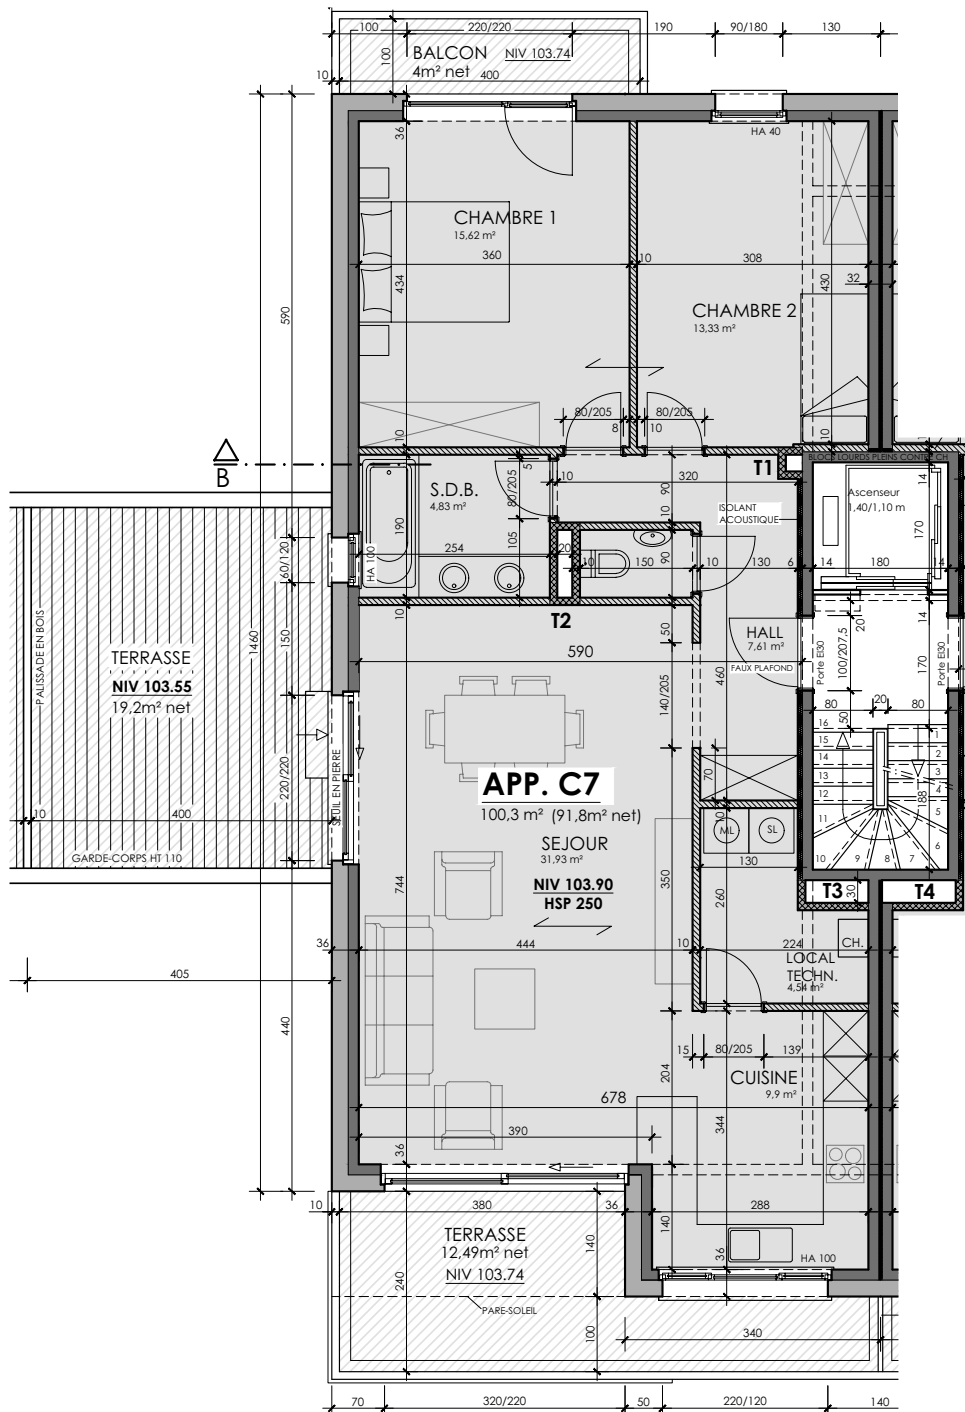

APP. C7

Type d'appartement
2 chambres

Niveau appartement
2^e étage

Superficie appartement
91.8 m²

Superficie terrasse (1)
12.5 m²

Superficie terrasse (2)
19.2 m²

Superficie balcon
4 m²

Superficie cave
25.5 m²

Orientation
terrasse

12.5 m²

19.2 m²

Orientation
balcon

4 m²