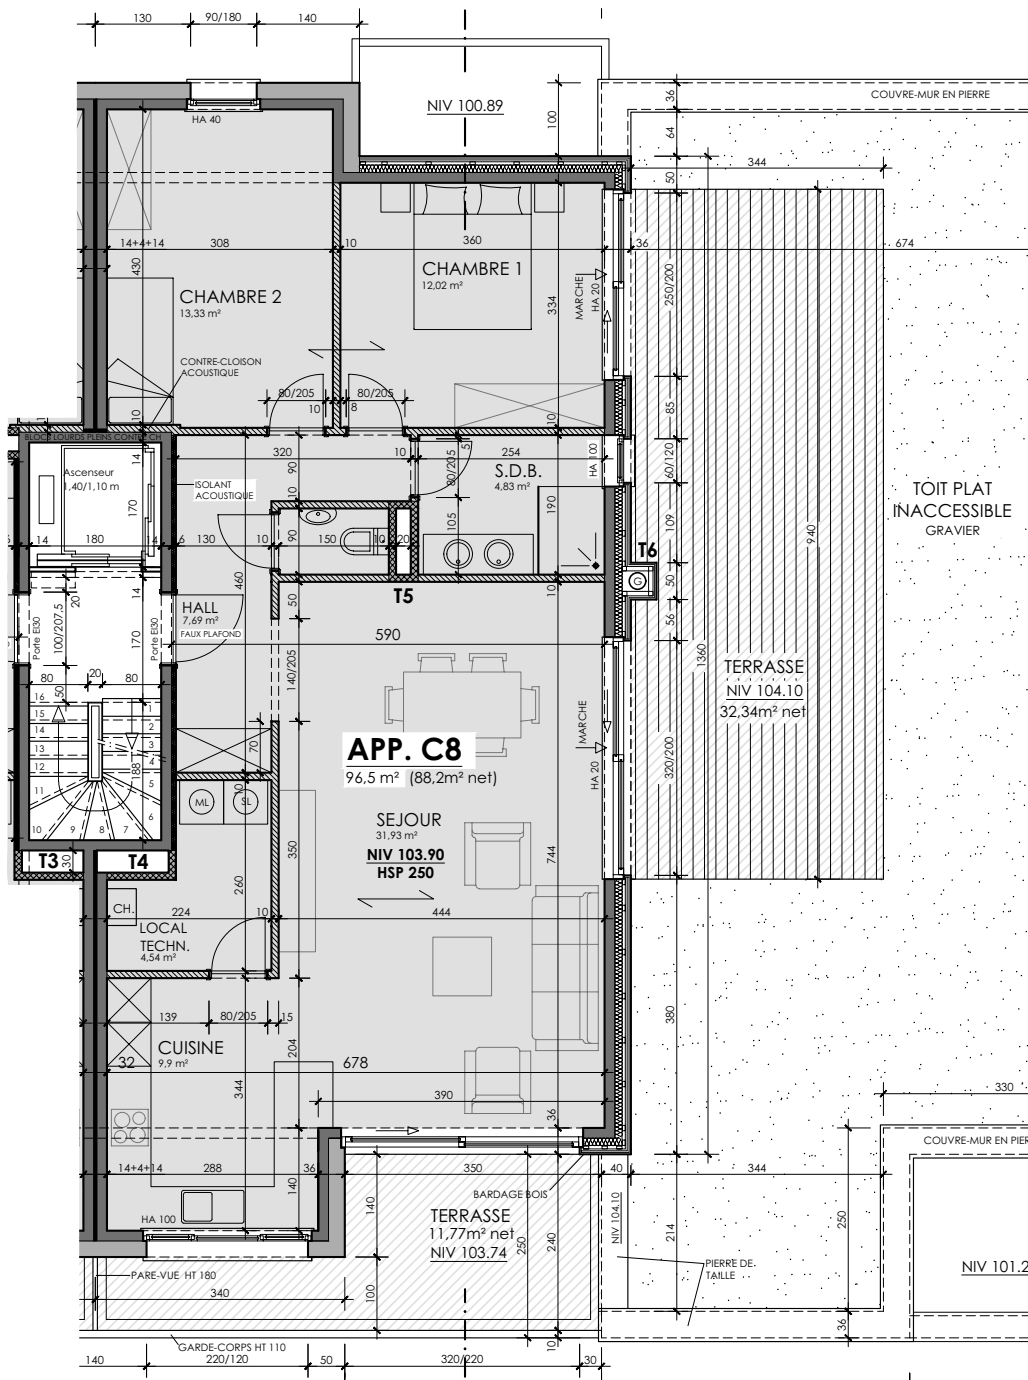

APP. C8

 Type d'
appartement
2 chambres

 Niveau
appartement
2^e étage

 Superficie
appartement
88.2 m²

 Superficie
terrasse (1)
11.8 m²

 Superficie
terrasse (2)
32.3 m²

 Superficie
cave
18.4 m²

 Orientation
terrasse

11.8 m²

32.3 m²