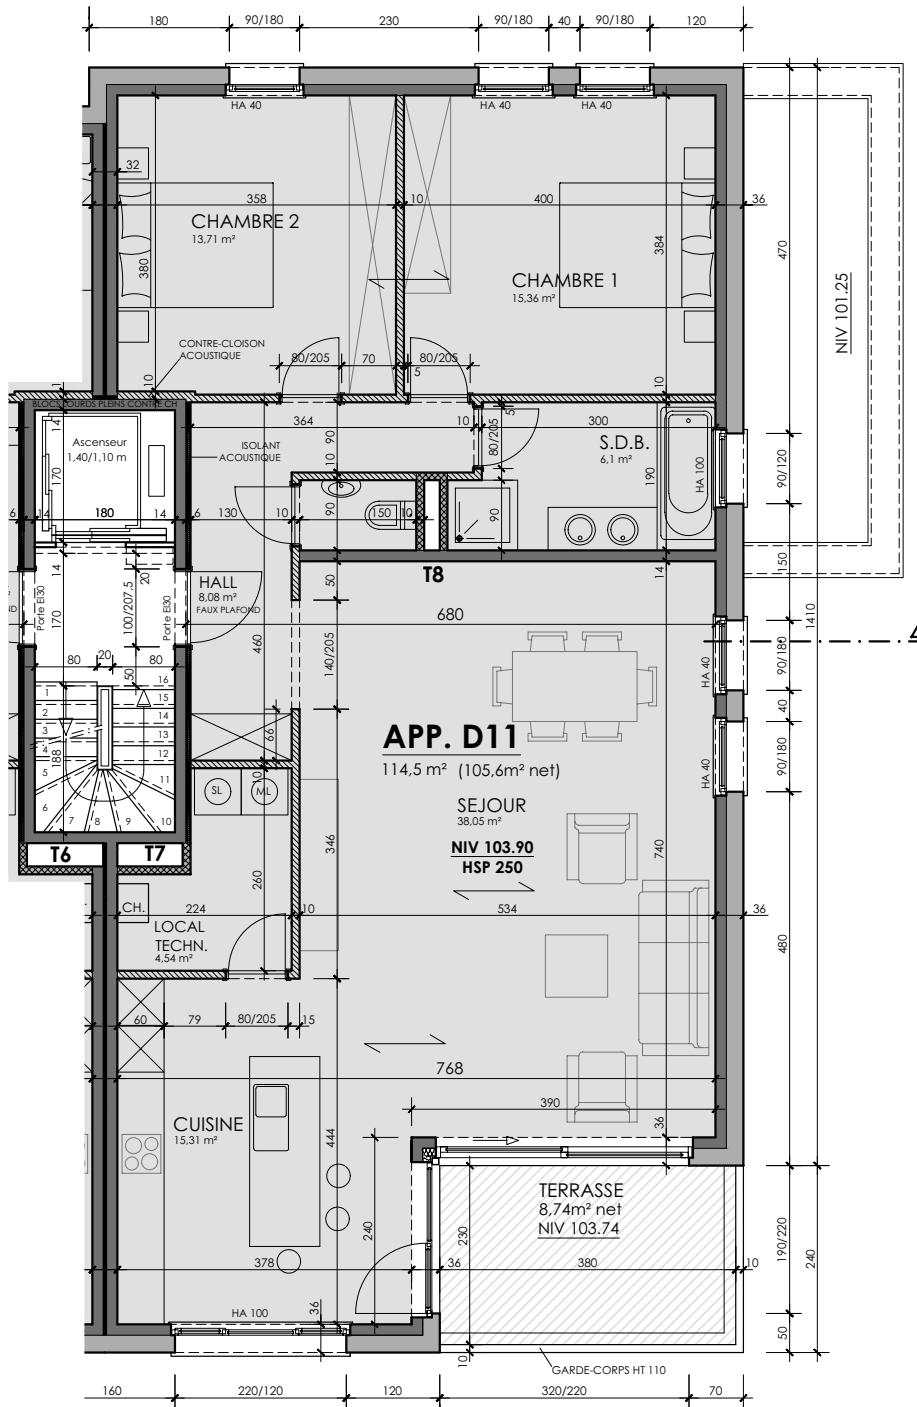

Bâtiment

D

APP. D11

Type d' appartement
2 chambres

Niveau appartement
2^e étage

Superficie appartement
105.6 m²

Superficie terrasse
8.7 m²

Superficie jardin
-

Superficie cave
21.5 m²

Orientation terrasse **8.7 m²**

Des modifications sont susceptibles d'être apportées à ce plan en fonction des nécessités de la réalisation. Les surfaces des appartements et les dimensions des équipements ainsi que le mobilier sont donnés à titre indicatif et non-contractuel.