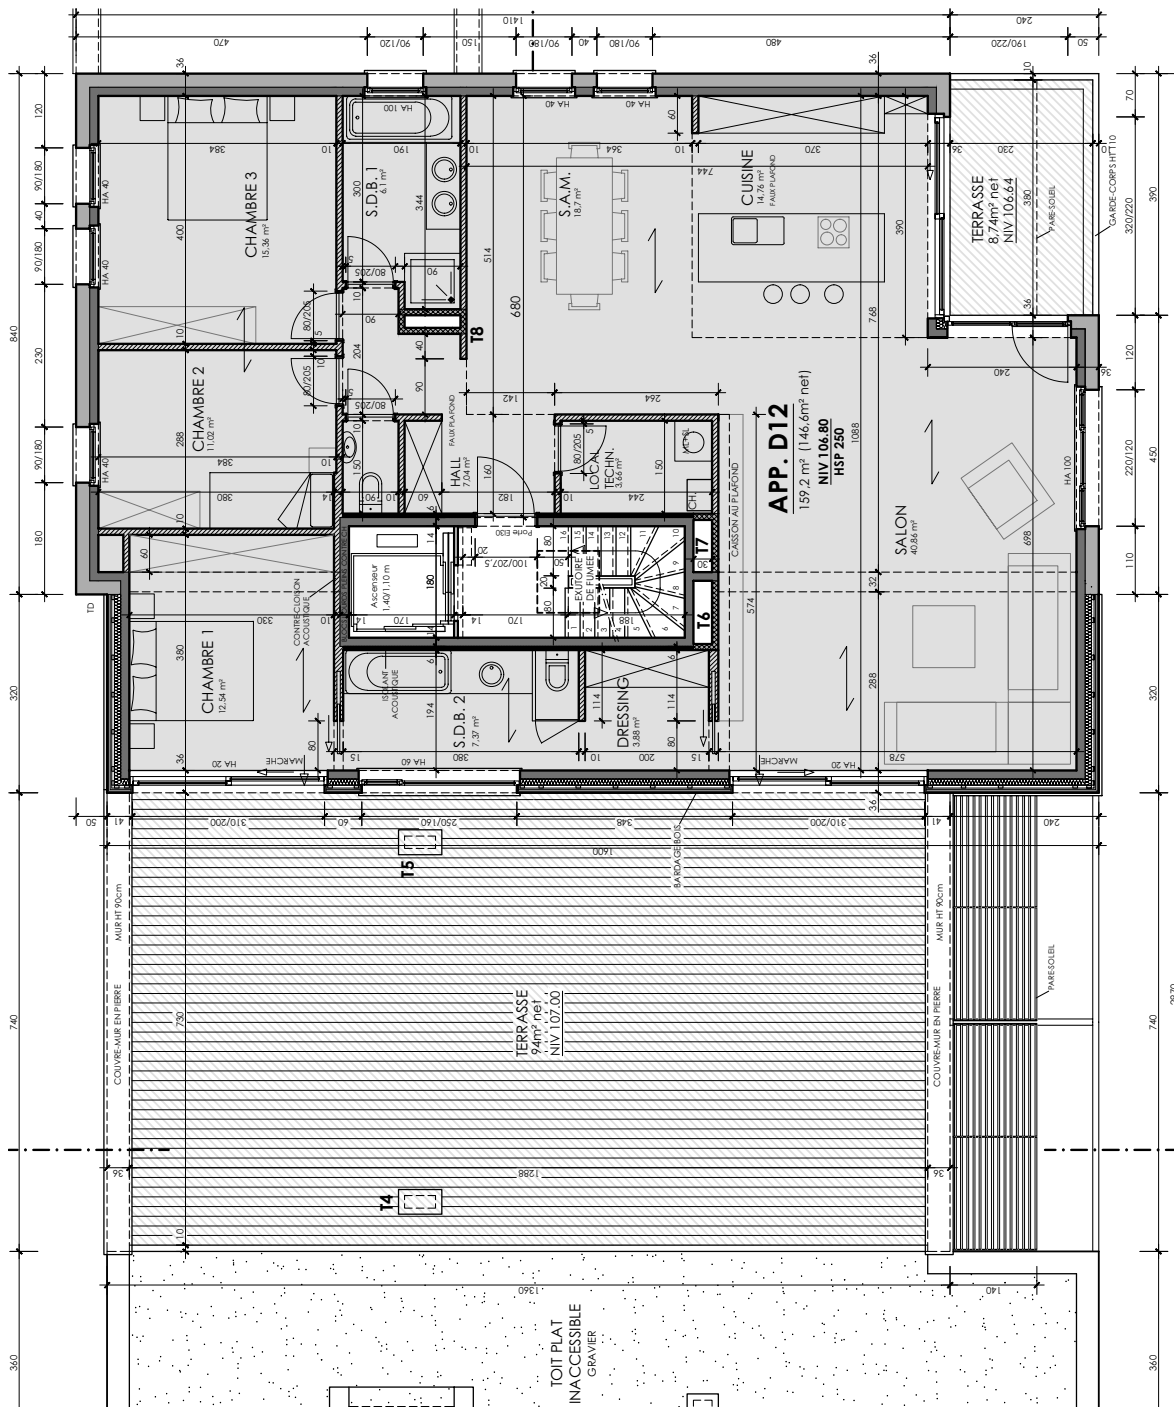

Bâtiment

D

APP. D12

Type d' appartement
3 chambres

Niveau appartement
3^e étage

Superficie appartement
146.6 m²

Superficie terrasse (1)
94 m²

Superficie terrasse (2)
8.7 m²

Superficie cave
36.8 m²

Orientation
terrasse

Des modifications sont susceptibles d'être apportées à ce plan en fonction des nécessités de la réalisation. Les surfaces des appartements et les dimensions des équipements ainsi que le mobilier sont donnés à titre indicatif et non-contractuel.