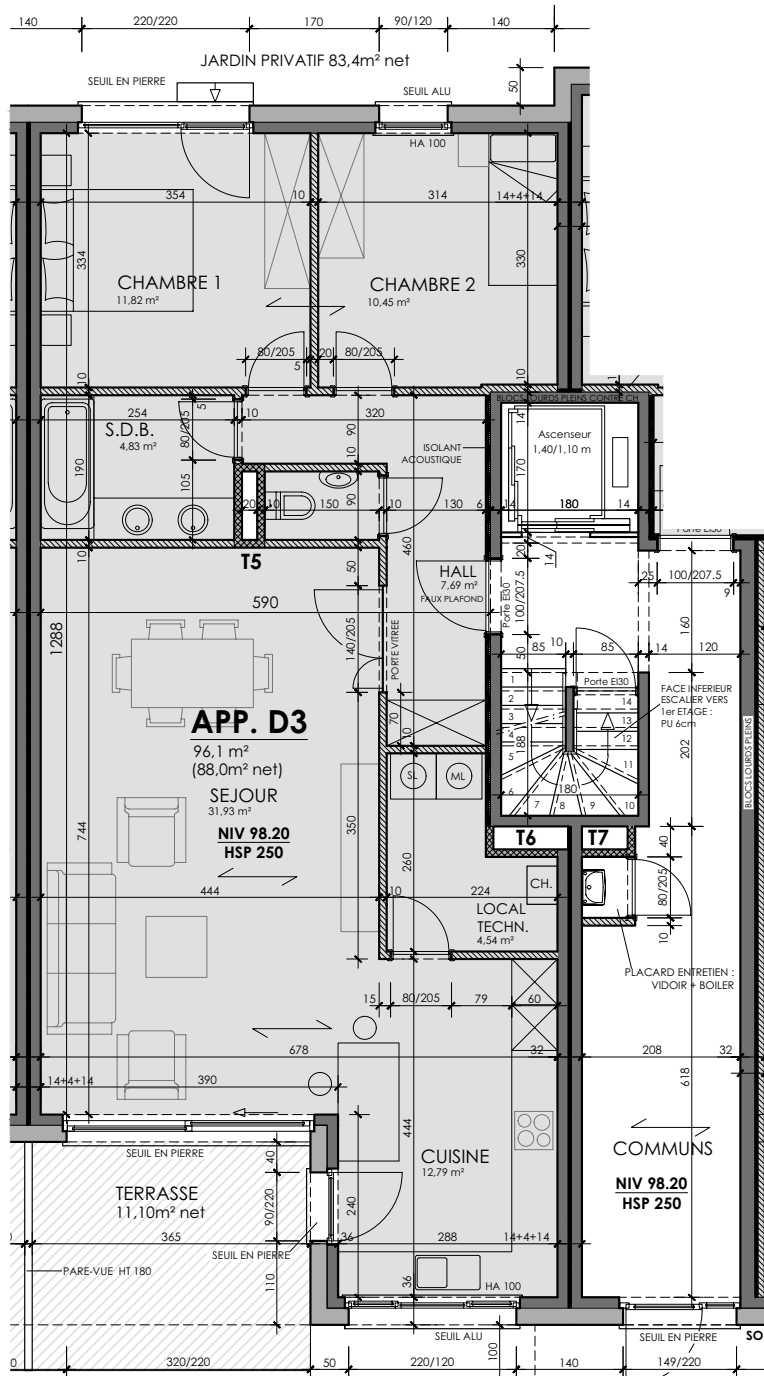

Bâtiment

D

APP. D3

Type d'appartement	Niveau appartement	Superficie appartement	Superficie terrasse	Superficie jardin	Superficie cave
2 chambres	RDC	88 m²	11.1 m²	83.4 m²	30.5 m²

Des modifications sont susceptibles d'être apportées à ce plan en fonction des nécessités de la réalisation. Les surfaces des appartements et les dimensions des équipements ainsi que le mobilier sont donnés à titre indicatif et non-contractuel.