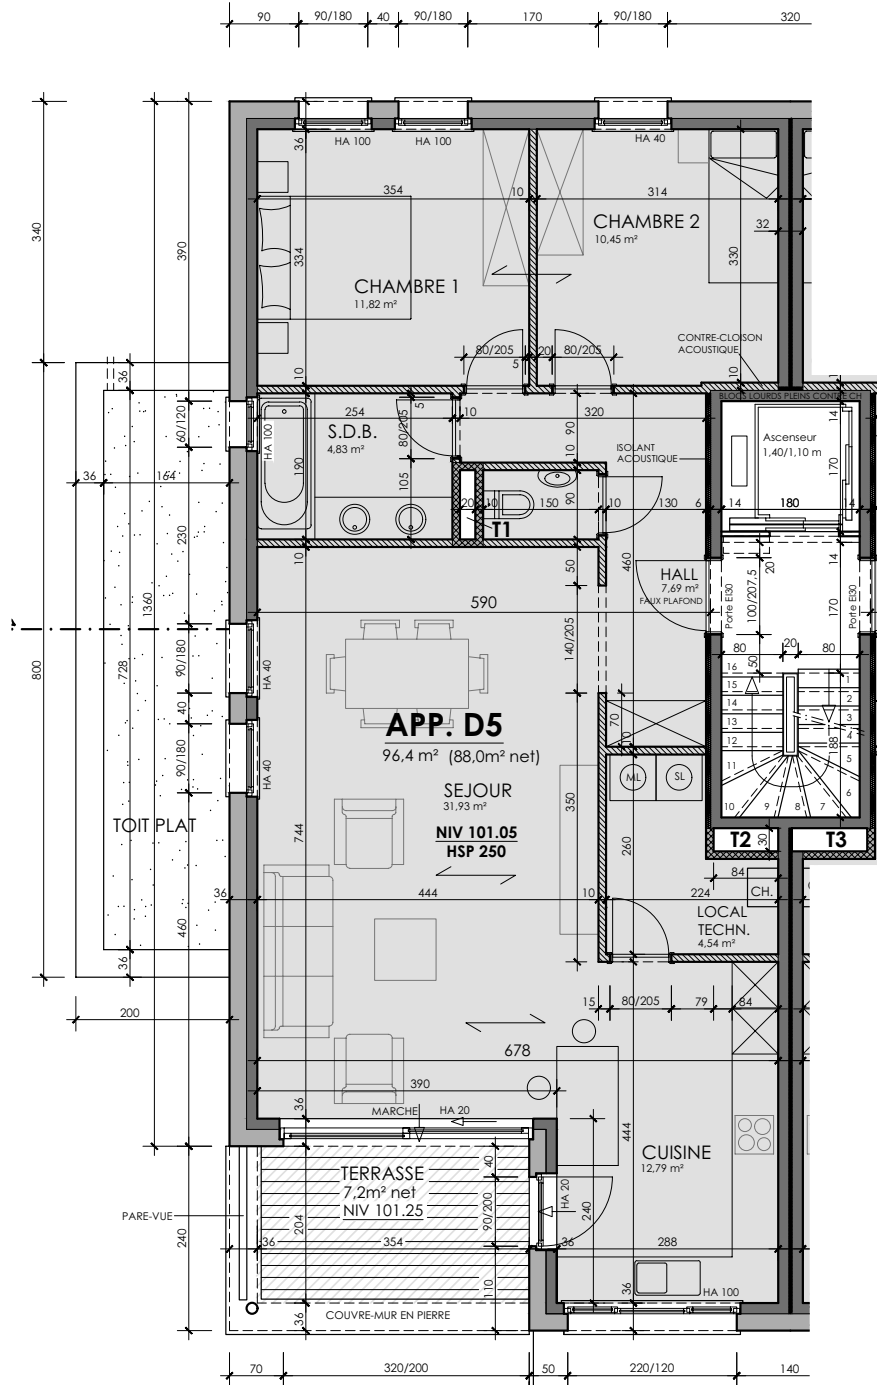

Bâtiment

D

APP. D5

Type d'appartement
2 chambres

Niveau appartement
1^{er} étage

Superficie appartement
88 m²

Superficie terrasse
7.2 m²

Superficie jardin
-

Superficie cave
28.3 m²

Des modifications sont susceptibles d'être apportées à ce plan en fonction des nécessités de la réalisation. Les surfaces des appartements et les dimensions des équipements ainsi que le mobilier sont donnés à titre indicatif et non-contractuel.