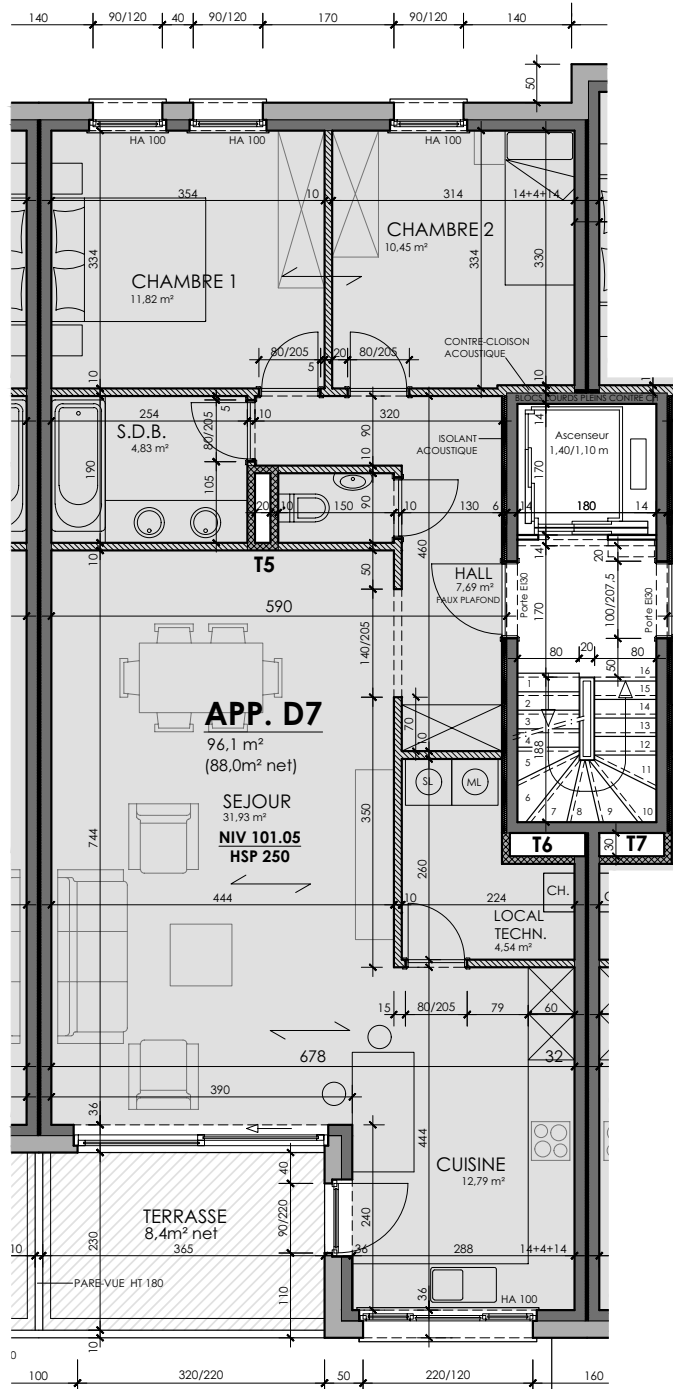

Bâtiment

D

APP. D7

Type d'appartement
2 chambres

Niveau appartement
1^{er} étage

Superficie appartement
88 m²

Superficie terrasse
8.4 m²

Superficie jardin
-

Superficie cave
25.7 m²

Des modifications sont susceptibles d'être apportées à ce plan en fonction des nécessités de la réalisation. Les surfaces des appartements et les dimensions des équipements ainsi que le mobilier sont donnés à titre indicatif et non-contractuel.